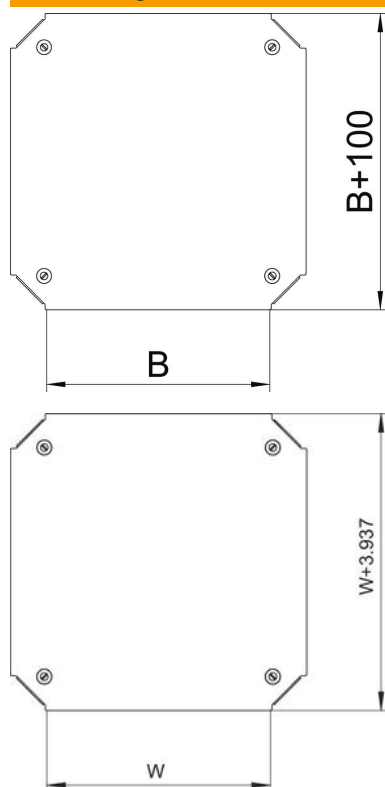

Technisches Datenblatt

Deckel für Kreuzung Magic DD

Artikelnummer: 7138976

Deckel für Kreuzung mit vormontierten Drehriegeln.
Der Deckel kann bei Formteilen in allen Seitenhöhen eingesetzt werden.

St Stahl

DD bandverzinkt Zink/Aluminium, Double Dip

Stammdaten

Artikelnummer	7138976
Typ	DFKM 300 DD
Bezeichnung 1	Deckel Kreuzung
Bezeichnung 2	für RKM 300
Hersteller	OBO
Dimension	B=300mm
Werkstoff	Stahl
Oberfläche	bandverzinkt Zink/Aluminium, Double Dip
Oberflächennorm	DIN EN 10346
Kleinste VK-Einheit	1
Mengeneinheit	Stück
Gewicht	123,1 kg
Gewichtseinheit	kg/100 St.

Technisches Datenblatt

Deckel für Kreuzung Magic DD

Artikelnummer: 7138976

Abmessungen

Breite	300 mm
Breite	12 in
Maß B (mm)	300 mm

Technische Daten

Befestigungsart	Drehriegel
Geeignet für Kabelleiter	ja
Geeignet für Kabelrinne	ja
Materialstärke	1,25 mm
Rostfreier Stahl, gebeizt	nein